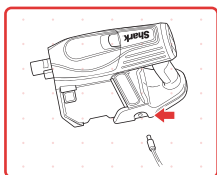

充电器

安装

ASSEMBLY

使用

HOW TO USE

Smart Response智能控制

Lithium-Ion锂电池

多种充电方式

吸尘器内

吸尘器外

充电座

轻松安装或取出电池

将您的电池滑动推进至手持吸尘器的后端。

按电池释放键，取出电池。

更多资讯请登录官方网站
www.sharkclean.com.cn
请在使用前仔细阅读使用说明书