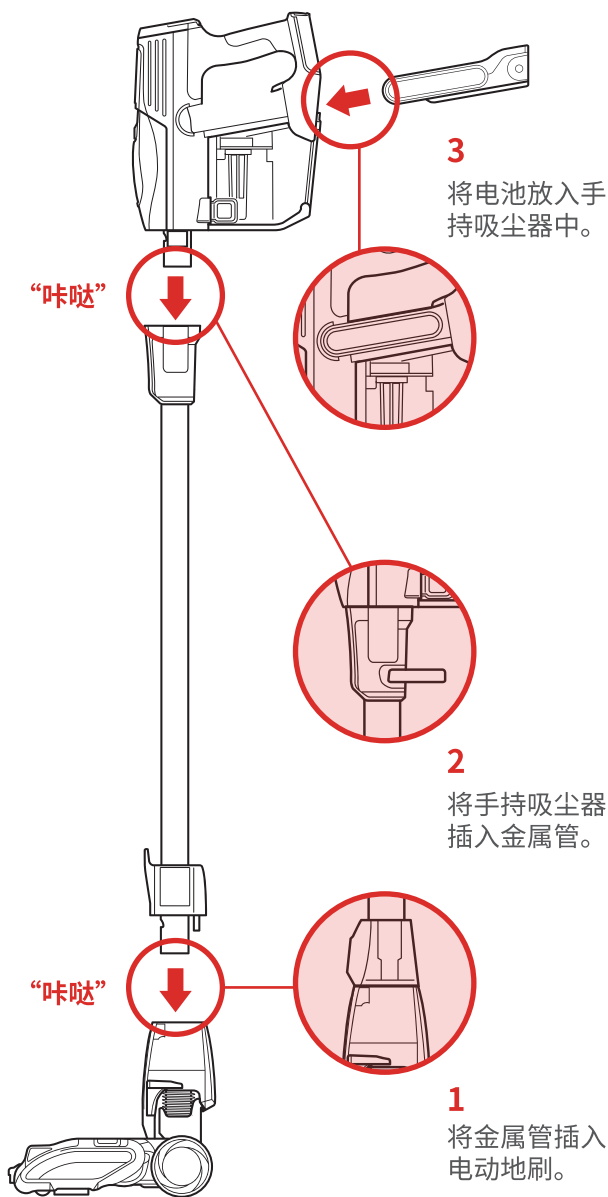

安装

ASSEMBLY