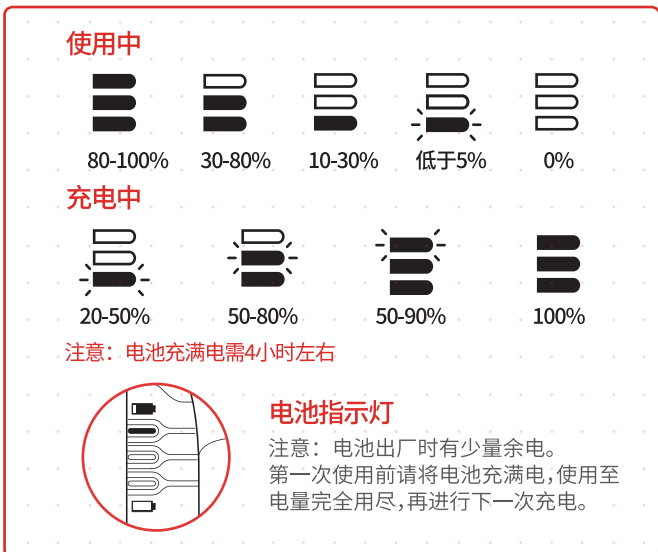

充电器

安装

ASSEMBLY

使用

HOW TO USE

Smart Response智能控制

Lithium-Ion锂电池

多种充电方式

吸尘器内

吸尘器外

充电座

轻松安装或取出电池

将您的电池滑动推进至手持吸尘器的后端。

按电池释放键，取出电池。

更多资讯请登录官方网站
www.sharkclean.com.cn
请在使用前仔细阅读使用说明书