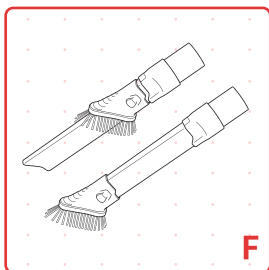

成品尺寸:100*212mm

Shark

DuoClean双刷头吸尘器

快速使用指南

QUICK START GUIDE

S1

内含部件

WHAT'S INSIDE

主机

电池

金属管

二合一除尘毛刷

电动地刷

二合一缝隙清洁吸

伸缩软管

抗过敏毛刷