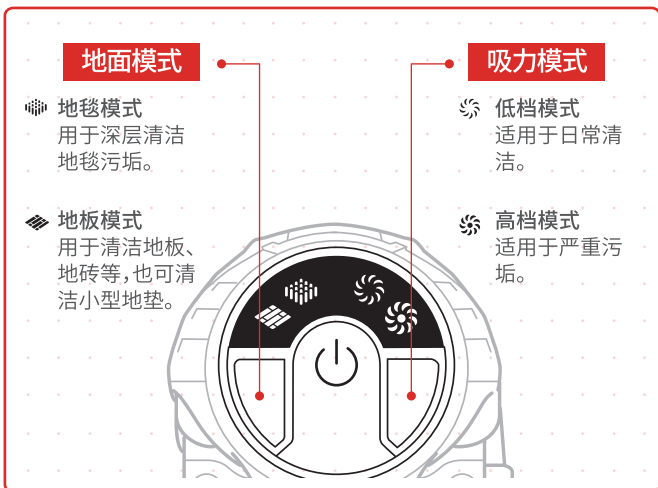

充电器

安装

ASSEMBLY

使用

HOW TO USE

Smart Response智能控制

Lithium-Ion锂电池

多种充电方式

吸尘器内

吸尘器外

充电座

轻松安装或取出电池

将您的电池滑动推进至手持吸尘器的后端。

按电池释放键，取出电池。

更多资讯请登录官方网站
www.sharkclean.com.cn
请在使用前仔细阅读使用说明书