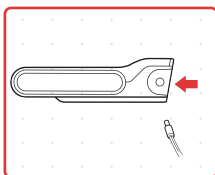

成品尺寸:100*212mm

Shark

DuoClean双刷头吸尘器

快速使用指南

QUICK START GUIDE

S1

内含部件

WHAT'S INSIDE

充电器

安装

ASSEMBLY

使用

HOW TO USE

Smart Response智能控制

Lithium-Ion锂电池

多种充电方式

吸尘器内

吸尘器外

充电座

轻松安装或取出电池

将您的电池滑动推进至手持吸尘器的后端。

按电池释放键，取出电池。

更多资讯请登录官方网站
www.sharkclean.com.cn
请在使用前仔细阅读使用说明书