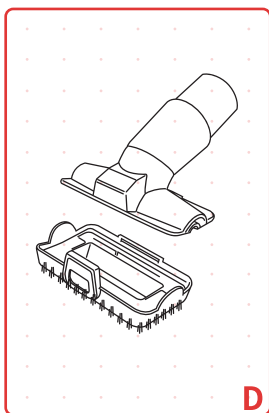

内含部件

WHAT'S INSIDE

二合一除尘毛刷