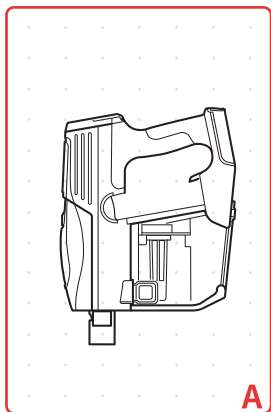

成品尺寸:100*212mm

Shark

DuoClean双刷头吸尘器

快速使用指南

QUICK START GUIDE

S1

内含部件

WHAT'S INSIDE