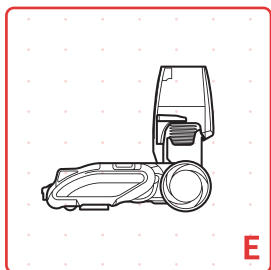

内含部件

WHAT'S INSIDE

电动地刷