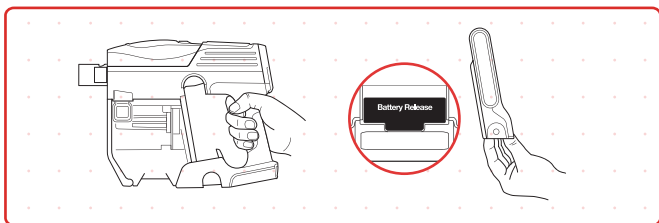

充电器

安装

ASSEMBLY

使用

HOW TO USE

Smart Response智能控制

Lithium-Ion锂电池

多种充电方式

吸尘器内

吸尘器外

充电座

轻松安装或取出电池

将您的电池滑动推进至手持吸尘器的后端。

按电池释放键，取出电池。

更多资讯请登录官方网站
www.sharkclean.com.cn
请在使用前仔细阅读使用说明书