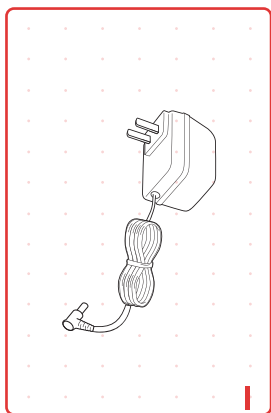

成品尺寸:100*212mm

Shark

DuoClean双刷头吸尘器

快速使用指南

QUICK START GUIDE

S1

内含部件

WHAT'S INSIDE

充电器

安装

ASSEMBLY

使用

HOW TO USE

Smart Response智能控制

Lithium-Ion锂电池

多种充电方式

吸尘器内

吸尘器外

充电座

轻松安装或取出电池

将您的电池滑动推进至手持吸尘器的后端。

按电池释放键，取出电池。

更多资讯请登录官方网站
www.sharkclean.com.cn
请在使用前仔细阅读使用说明书