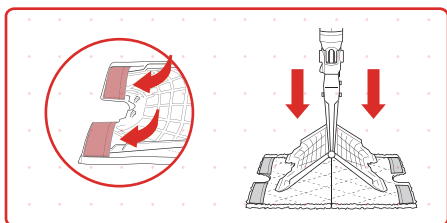

### 3 安装双面方形抹布

提起拖把头，使其自然垂立，按拖把头两侧的释放按钮（如图所示），拖把头两侧自然掉落。

将拖把头的四个角对准抹布，对应插入。

将拖把头一侧轻轻在地面上按压。

将另一面翻起来，按压到位。