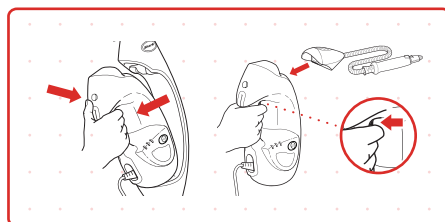

5 Above-Floor 手持清洁模式

- 按“手持模式”按钮,将手持蒸汽机从机身上拆卸。
- 将合适的附件与手持蒸汽机连接。触发手柄内侧的蒸汽喷射键即可产生蒸汽。
- 用完后,按 按钮直到蓝色指示灯闪烁,进入待机模式。冷却 2-3 分钟后,可拆卸或更换配件。

(注意:手持模式仅限于单独使用手持蒸汽机的情况。当手持蒸汽机从机身上移除时,机器自动进入手持模式。)