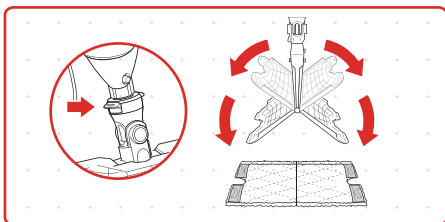

#### 强劲蒸汽模式

当您需要强大蒸汽去除顽固、干结的污垢，请使用蒸汽喷射器。

- A. 翻转蒸汽拖把头，将其放在机身后面。
- B. 向下倾压拖把手柄，蒸汽喷射嘴会对准污渍集中喷射蒸汽。
- C. 停止蒸汽喷射，只需将拖把直立即可。
- D. 将拖把头翻转到原来位置即可继续清洁。

## 4 取下双面方形抹布

拎起拖把,使其自然垂立。按释放按钮(如图所示),拖把头两侧会自动打开,抹布自然掉落。

**注意:** 请等待机器冷却后取下抹布,以免烫伤。