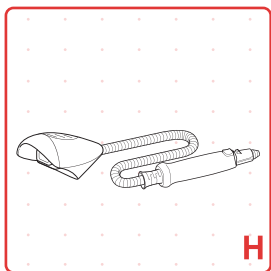

# 内含部件

WHAT'S INSIDE

手柄

机身

手持蒸汽机

方形拖把头+  
双面方形抹布

注水杯

三角拖把头+三角形抹布  
(选配, 如有需要请另行购买)

二合一蒸汽熨烫刷  
(带软帽和毛刷圈)

软管组件

迷你刷头和迷你抹布

蒸汽集中喷嘴