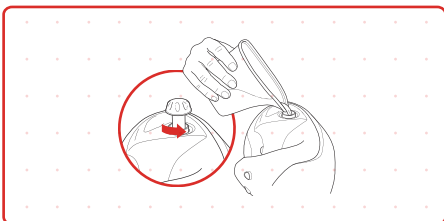

使用

HOW TO USE

1

水箱加纯净水

打开水箱盖，注入纯净水。关闭水箱盖。