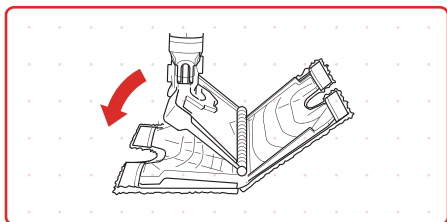

### 3 安装双面方形抹布

提起拖把头，使其自然垂立，按拖把头两侧的释放按钮（如图所示），拖把头两侧自然掉落。

将拖把头的四个角对准抹布，对应插入。

将拖把头一侧轻轻在地面上按压。

将另一面翻起来，按压到位。