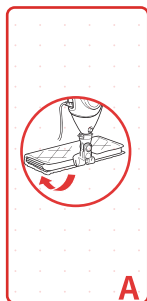

3

强劲蒸汽模式

当您需要强大蒸汽去除顽固、干结的污垢，请使用蒸汽喷射器。

- A. 翻转蒸汽拖把头，将其放在机身后面。
- B. 向下倾压拖把手柄，蒸汽喷射嘴会对准污渍集中喷射蒸汽。
- C. 停止蒸汽喷射，只需将拖把直立即可。
- D. 将拖把头翻转到原来位置即可继续清洁。