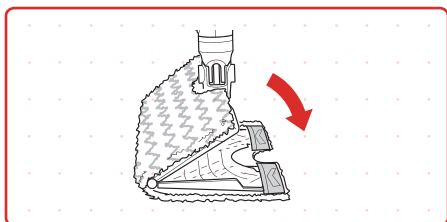

### 3 安装双面方形抹布

提起拖把头，使其自然垂立，按拖把头两侧的释放按钮（如图所示），拖把头两侧自然掉落。

将拖把头的四个角对准抹布，对应插入。

将拖把头一侧轻轻在地面上按压。

将另一面翻起来，按压到位。